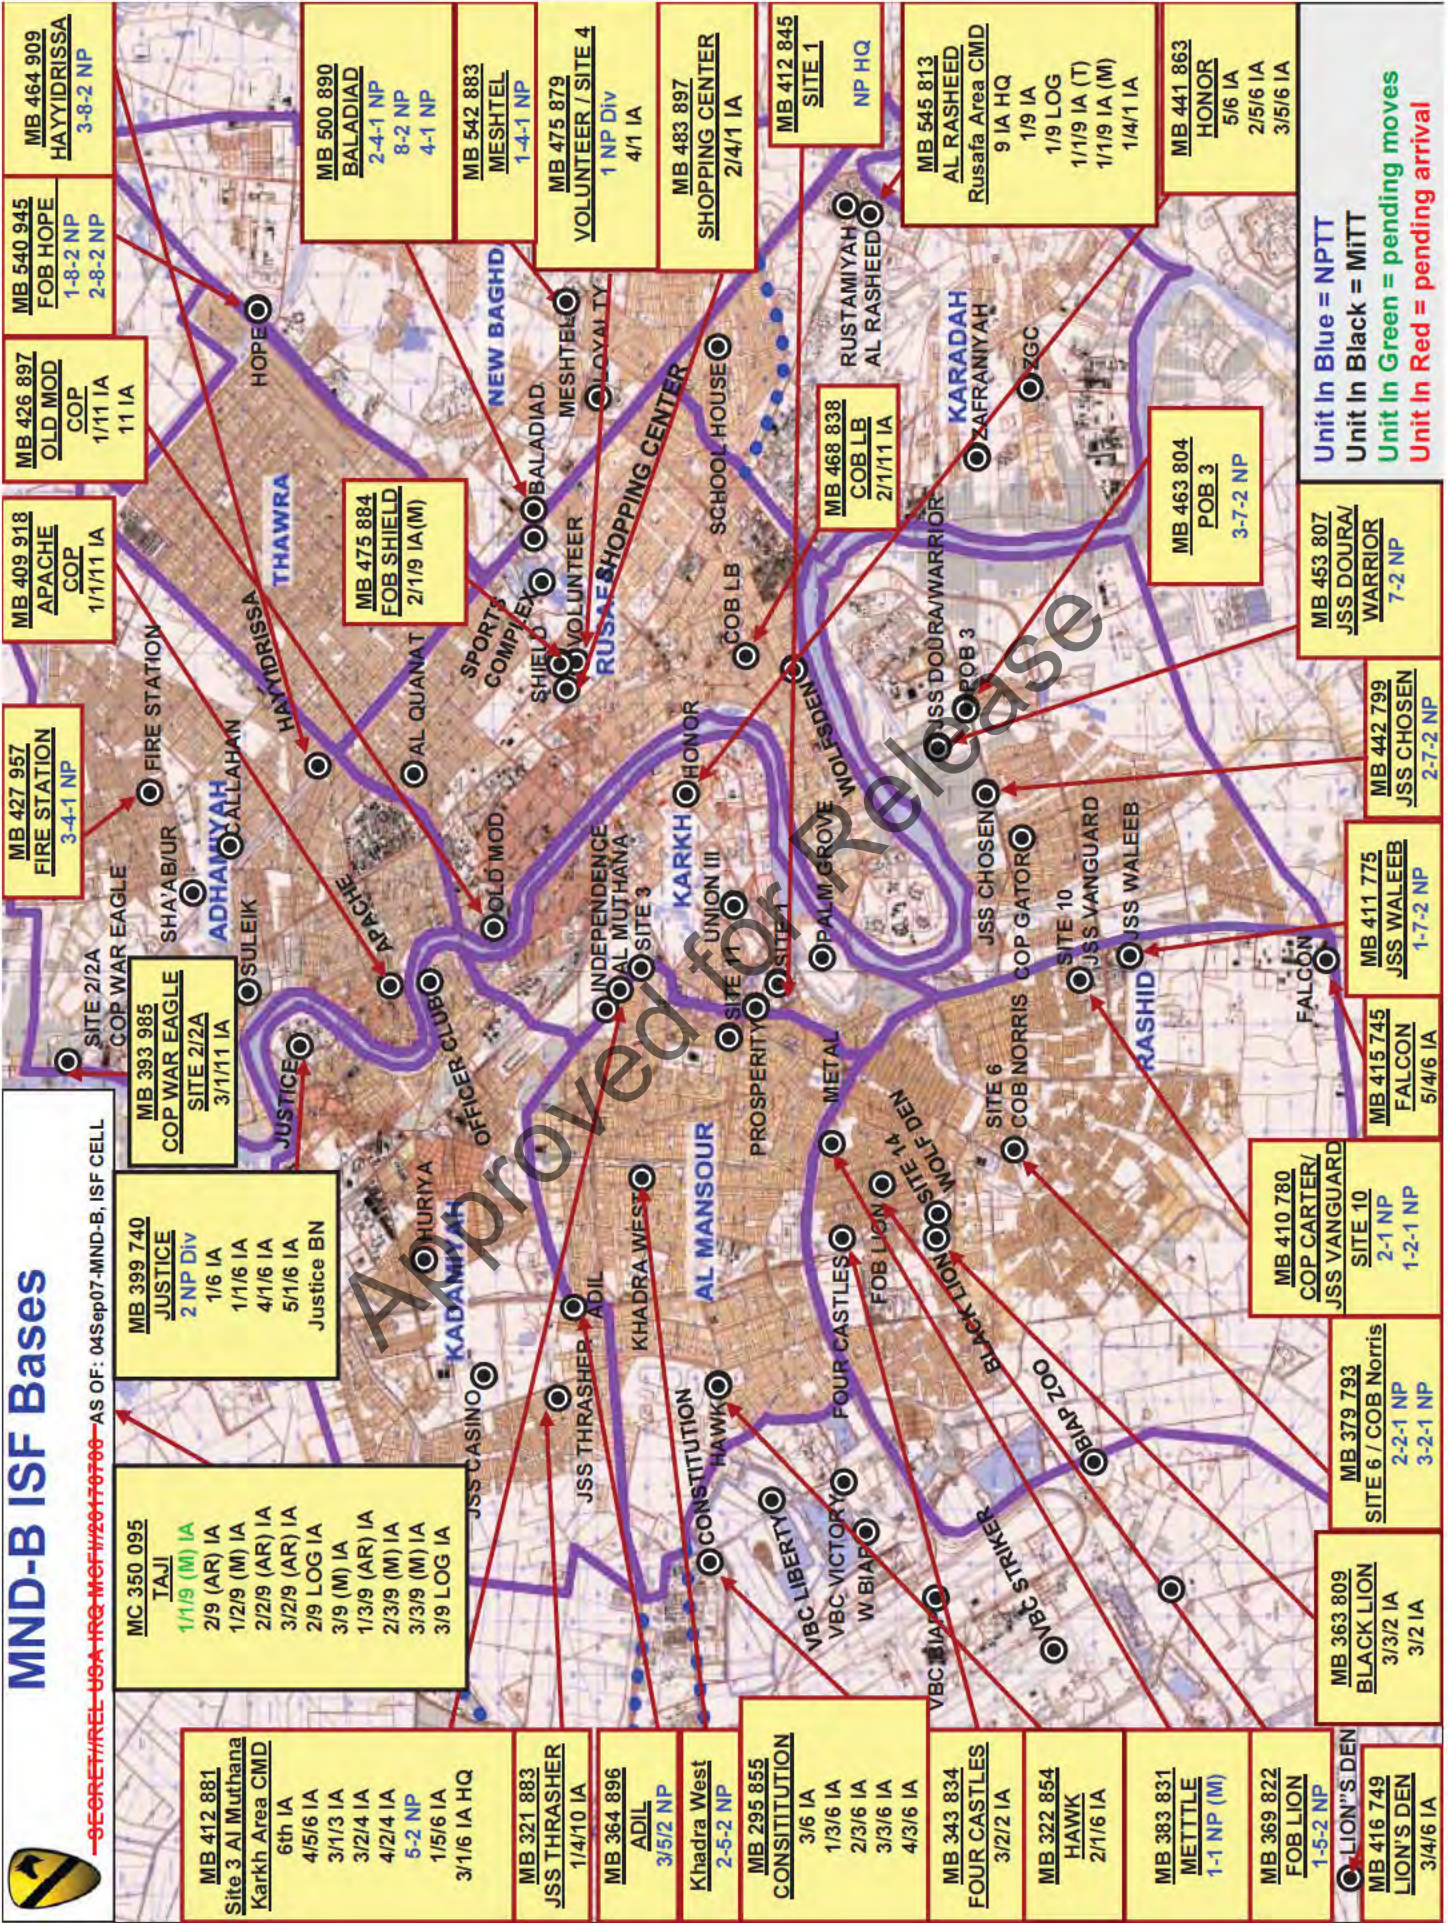

MND-B ISF Bases

~~SECRET//REL-USA//RC-MGF//20170706~~ AS OF: 04Sep07-MND-B, ISF CELL

MC 350 095
TAJI
1/1/19 (M) IA
2/9 (AR) IA
1/2/19 (M) IA
2/2/19 (AR) IA
3/2/19 (AR) IA
2/9 LOG IA
3/9 (M) IA
1/3/19 (AR) IA
2/3/19 (M) IA
3/3/19 (M) IA
3/9 LOG IA

MB 399 740
JUSTICE
2 NP Div
1/6 IA
1/1/16 IA
4/1/16 IA
5/1/16 IA
Justice BN

MB 393 985
COP WAR EAGLE
SITE 2/2A
3/1/11 IA

MB 409 918
APACHE
COP
1/1/11 IA

MB 426 897
OLD MOD
COP
1/11 IA

MB 540 945
FOB HOPE
1-8-2 NP
2-8-2 NP

MB 379 793
SITE 6 / COB Norris
2-2-1 NP
3-2-1 NP

MB 410 780
COP CARTER/
JSS VANGUARD
SITE 10
2-1 NP
1-2-1 NP

MB 415 745
FALCON
5/4/16 IA

MB 411 775
JSS WALEEB
1-7-2 NP

MB 442 799
JSS CHOSEN
2-7-2 NP

MB 453 807
JSS DOURA/
WARRIOR
7-2 NP